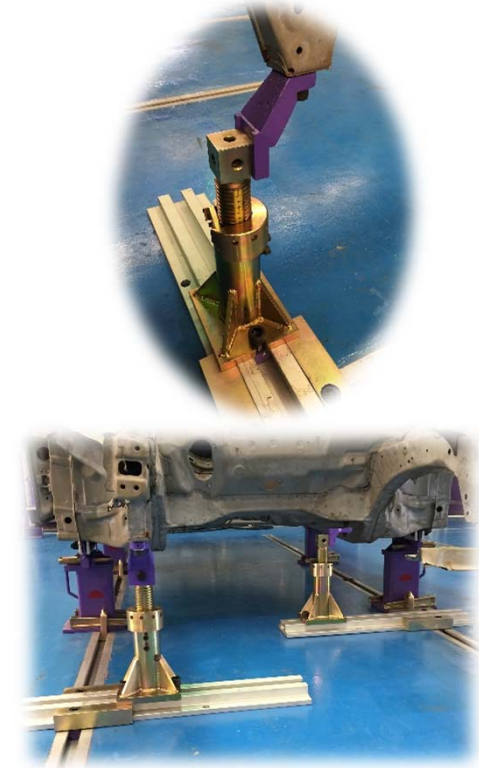

SANSHIRO Jig Support

อุปกรณ์ SANSHIRO Jig Support

SANSHIRO Jig Support จับยึดโครงสร้างมั่นคงแข็งแรง ระบบ Universal
รองรับโครงสร้างรถยนต์หลากหลายชนิด สะดวก รวดเร็ว

 **SANSHIRO**

บริษัท ดับบลิว.ซี.เอส.ซันชิโร่ (ประเทศไทย) จำกัด
268 ถ.ช่างอากาศอุทิศ แขวงดอนเมือง เขตดอนเมือง กรุงเทพฯ 10210
โทร. 0-2565-9324-6 แฟกซ์. 0-2565-9327