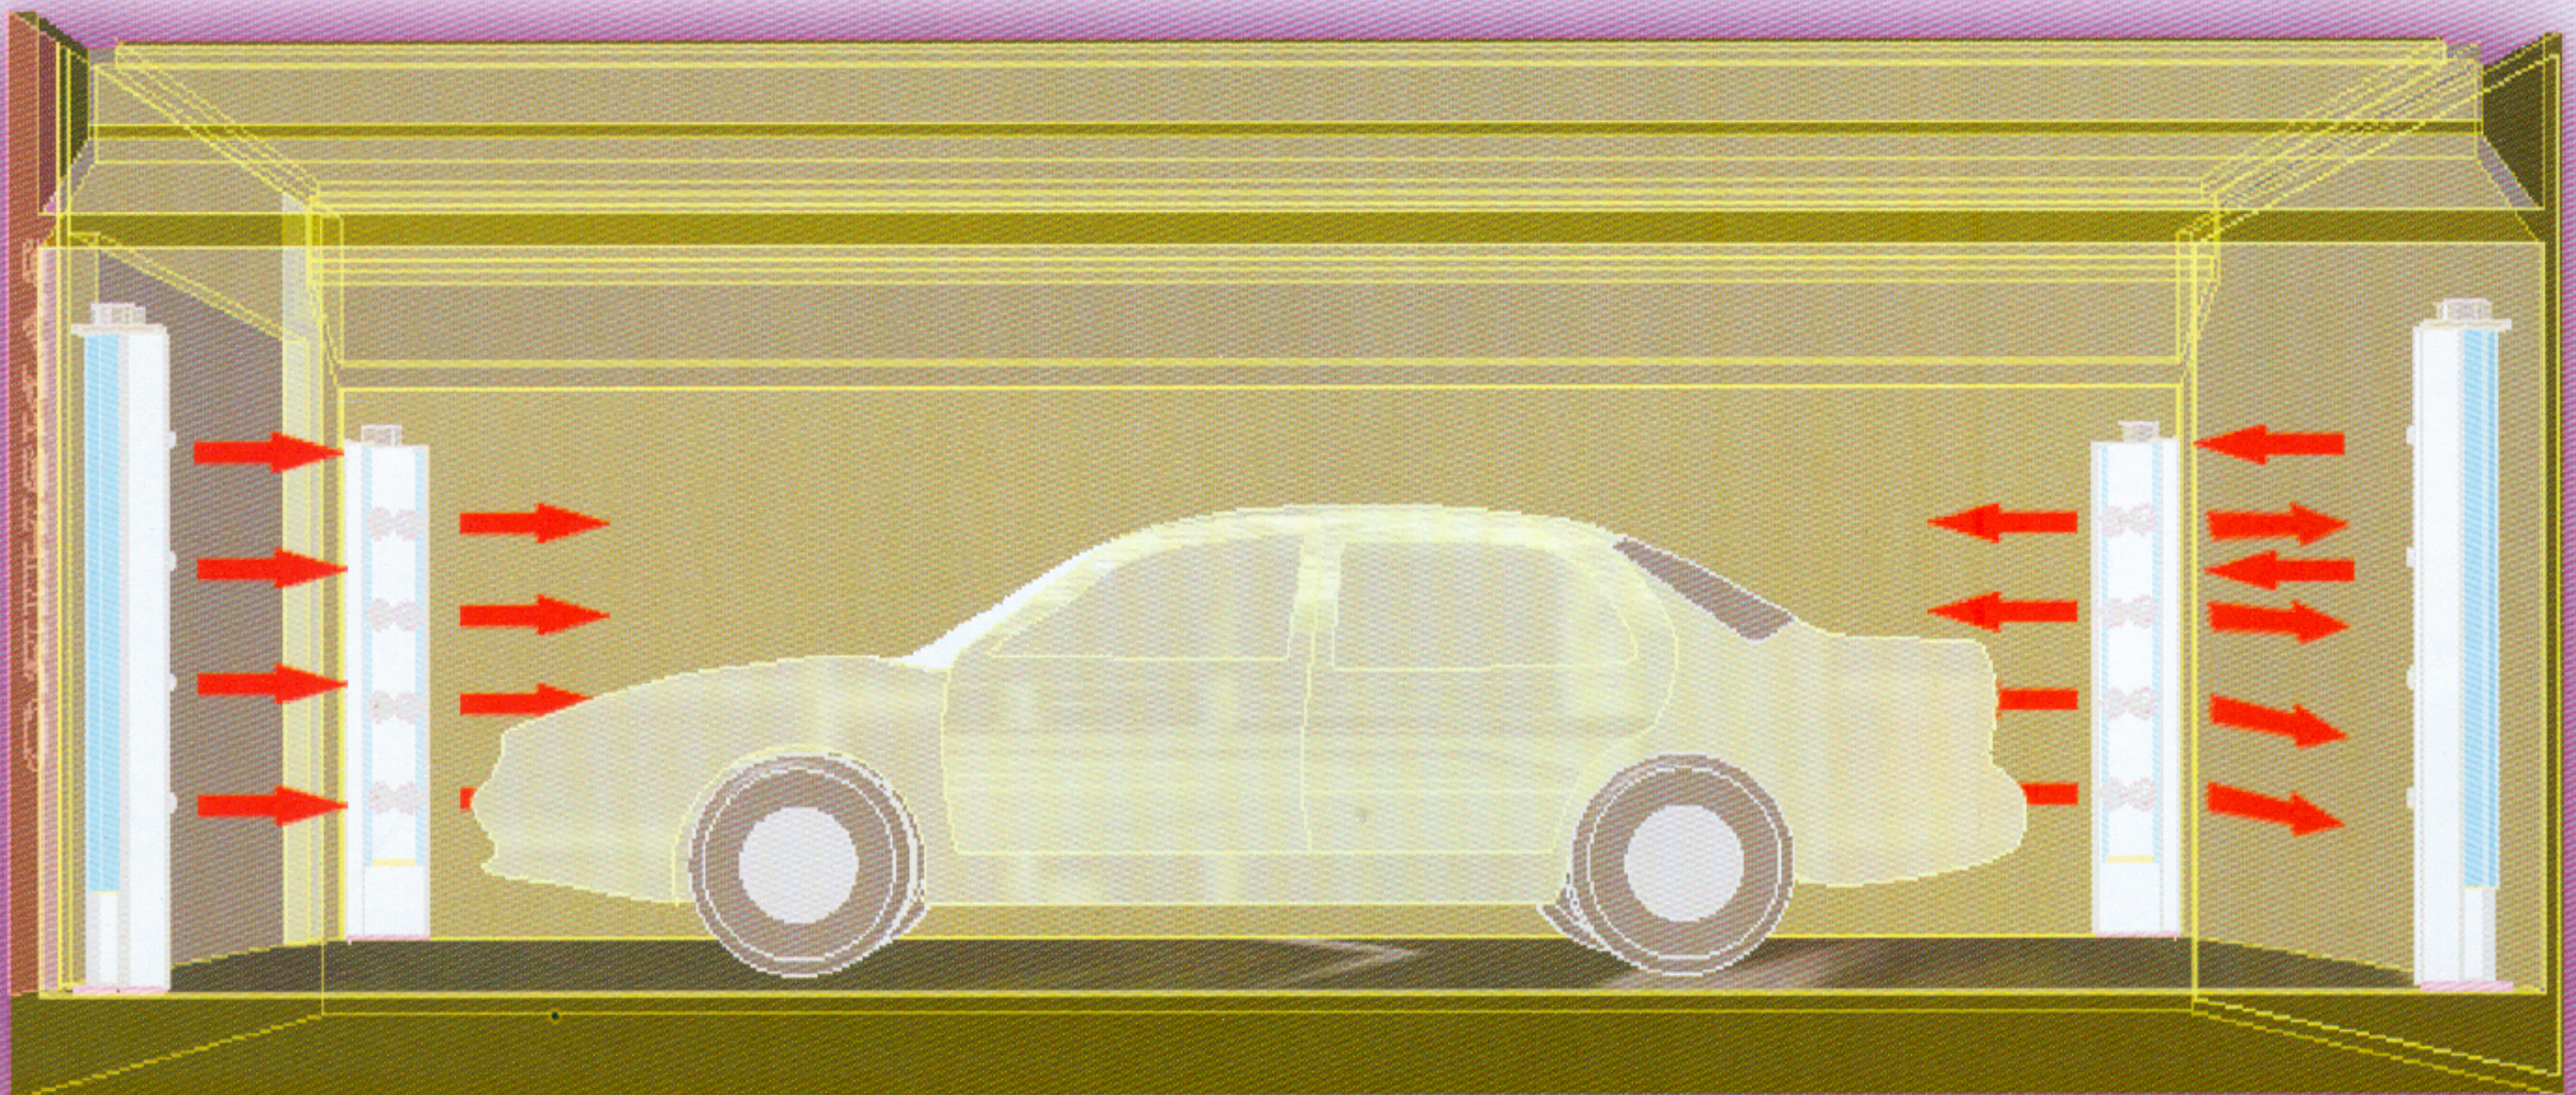

**W.C.S. SANSHIRO**
AIR SPEED SYSTEM

ขอแนะนำ ระบบ WATER BASE ที่สมบูรณ์แบบ

สามารถติดตั้ง MODIFY เข้ากับระบบ

ห้องพ่น - อบสีเดิมของท่าน ทุกรุ่นทุกยี่ห้อ

โดยสามารถใช้งานได้กับระบบสีน้ำจากบริษัทชั้นนำของโลก

W.C.S. SANSHIRO

AIR SPEED SYSTEM

ชุดหัว NOZZLE เป็นแบบ TURBO JET ออกแบบและพัฒนาตามหลักการ AERO-DYNAMIC ชุด AIR SPEED ติดตั้งที่มุมห้อง ทั้ง 4 มุม ระบบ AIR SPEED ลมที่ออกมาจะครอบคลุม รถทั่วทั้งคัน ช่วยกระจายความร้อนให้อุณหภูมิสม่ำเสมอ การทำงานแบบอิสระทุกทิศทางควบคุมได้ง่าย ระยะเวลาการอบสีสูตรน้ำได้อย่างรวดเร็ว (ประมาณ 7-10 นาที)