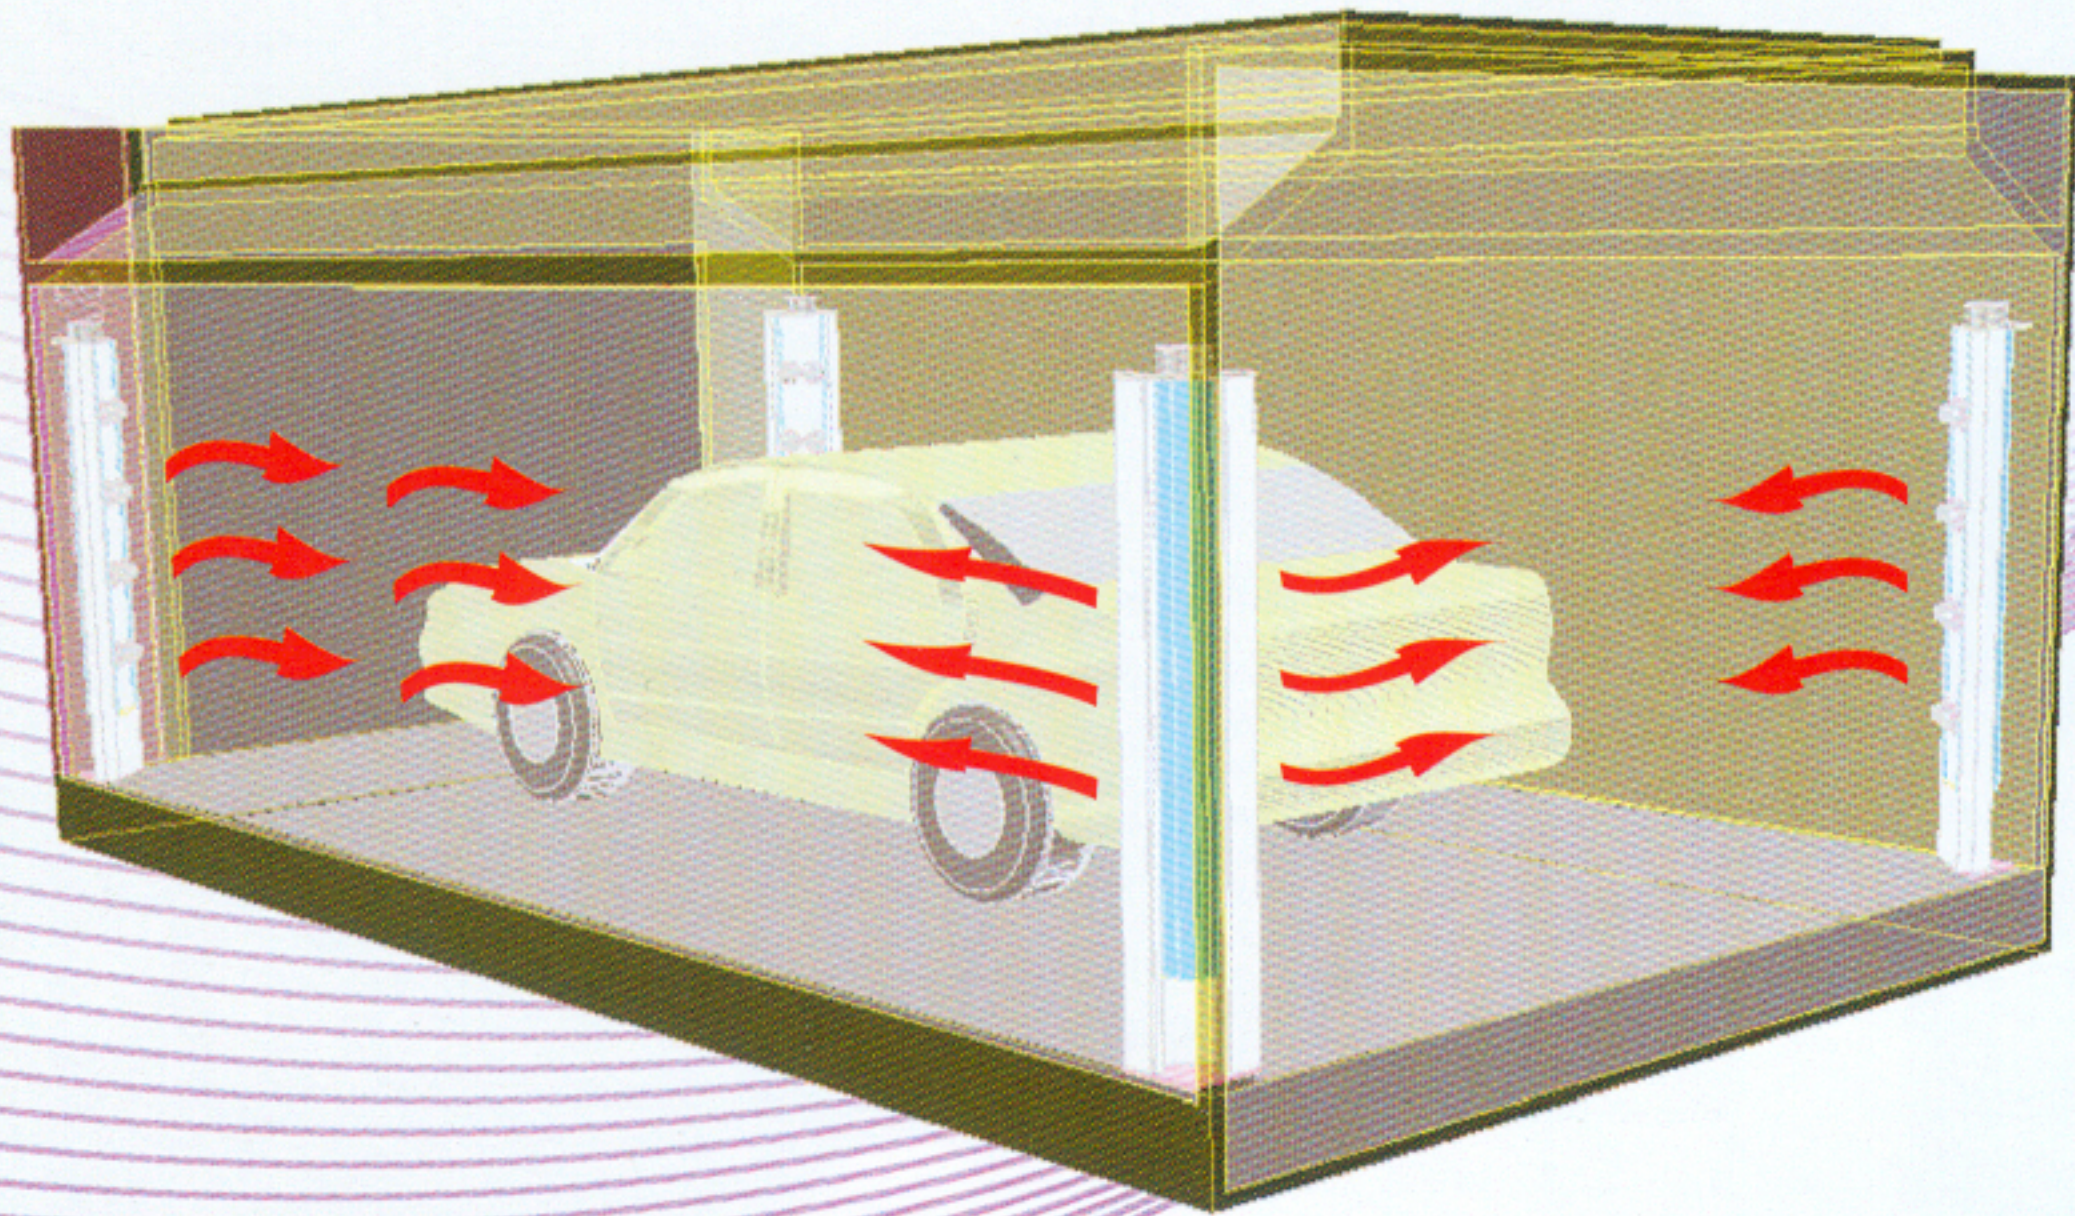

**W.C.S. SANSHIRO**
AIR SPEED SYSTEM

ขอแนะนำ ระบบ WATER BASE ที่สมบูรณ์แบบ

สามารถติดตั้ง MODIFY เข้ากับระบบ

ห้องพ่น - อบสีเดิมของท่าน ทุกรุ่นทุกยี่ห้อ

โดยสามารถใช้งานได้กับระบบสีน้ำจากบริษัทชั้นนำของโลก

W.C.S. SANSHIRO

AIR SPEED SYSTEM

ชุดหัว NOZZLE เป็นแบบ TURBO JET ออกแบบและพัฒนาตามหลักการ AERO-DYNAMIC ชุด AIR SPEED ติดตั้งที่มุมห้อง ทั้ง 4 มุม ระบบ AIR SPEED ลมที่ออกมาจะครอบคลุม รถทั่วทั้งคัน ช่วยกระจายความร้อนให้อุณหภูมิสม่ำเสมอ การทำงานแบบอิสระทุกทิศทางควบคุมได้ง่าย ระยะเวลาการอบสีสูตรน้ำได้อย่างรวดเร็ว (ประมาณ 7-10 นาที)