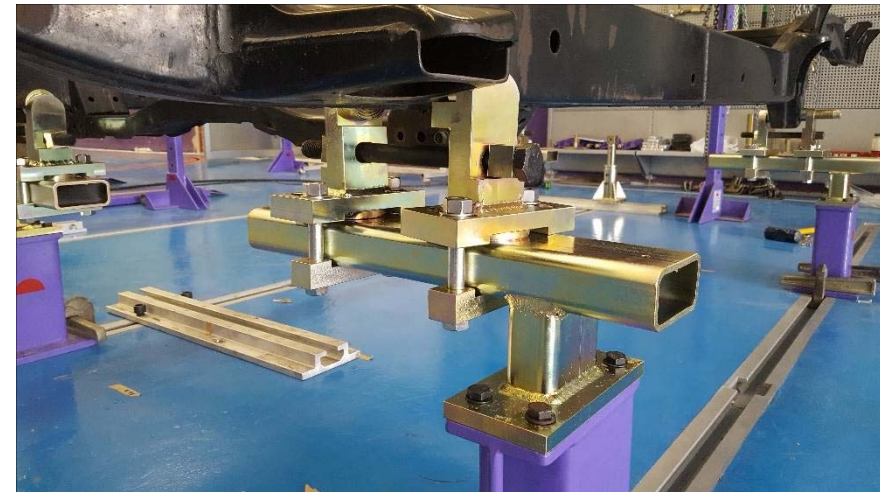

Clamp Pick up **SANSHIRO**

Clamp Pick up

ชุดจับ Pick up

ออกแบบมาเพื่อการใช้งานที่สะดวก สามารถ
ปรับมุมมองได้ตามโครงสร้างของรถ

อุปกรณ์ Clamp Pick up จำนวน 92 ชิ้น

 **SANSHIRO**

บริษัท ดับบลิว.ซี.เอส.ซันชิโร่ (ประเทศไทย) จำกัด
268 ถ.ช่างอากาศอุทิศ แขวงดอนเมือง เขตดอนเมือง กรุงเทพฯ 10210
โทร. 0-2565-9324-6 แฟกซ์. 0-2565-9327